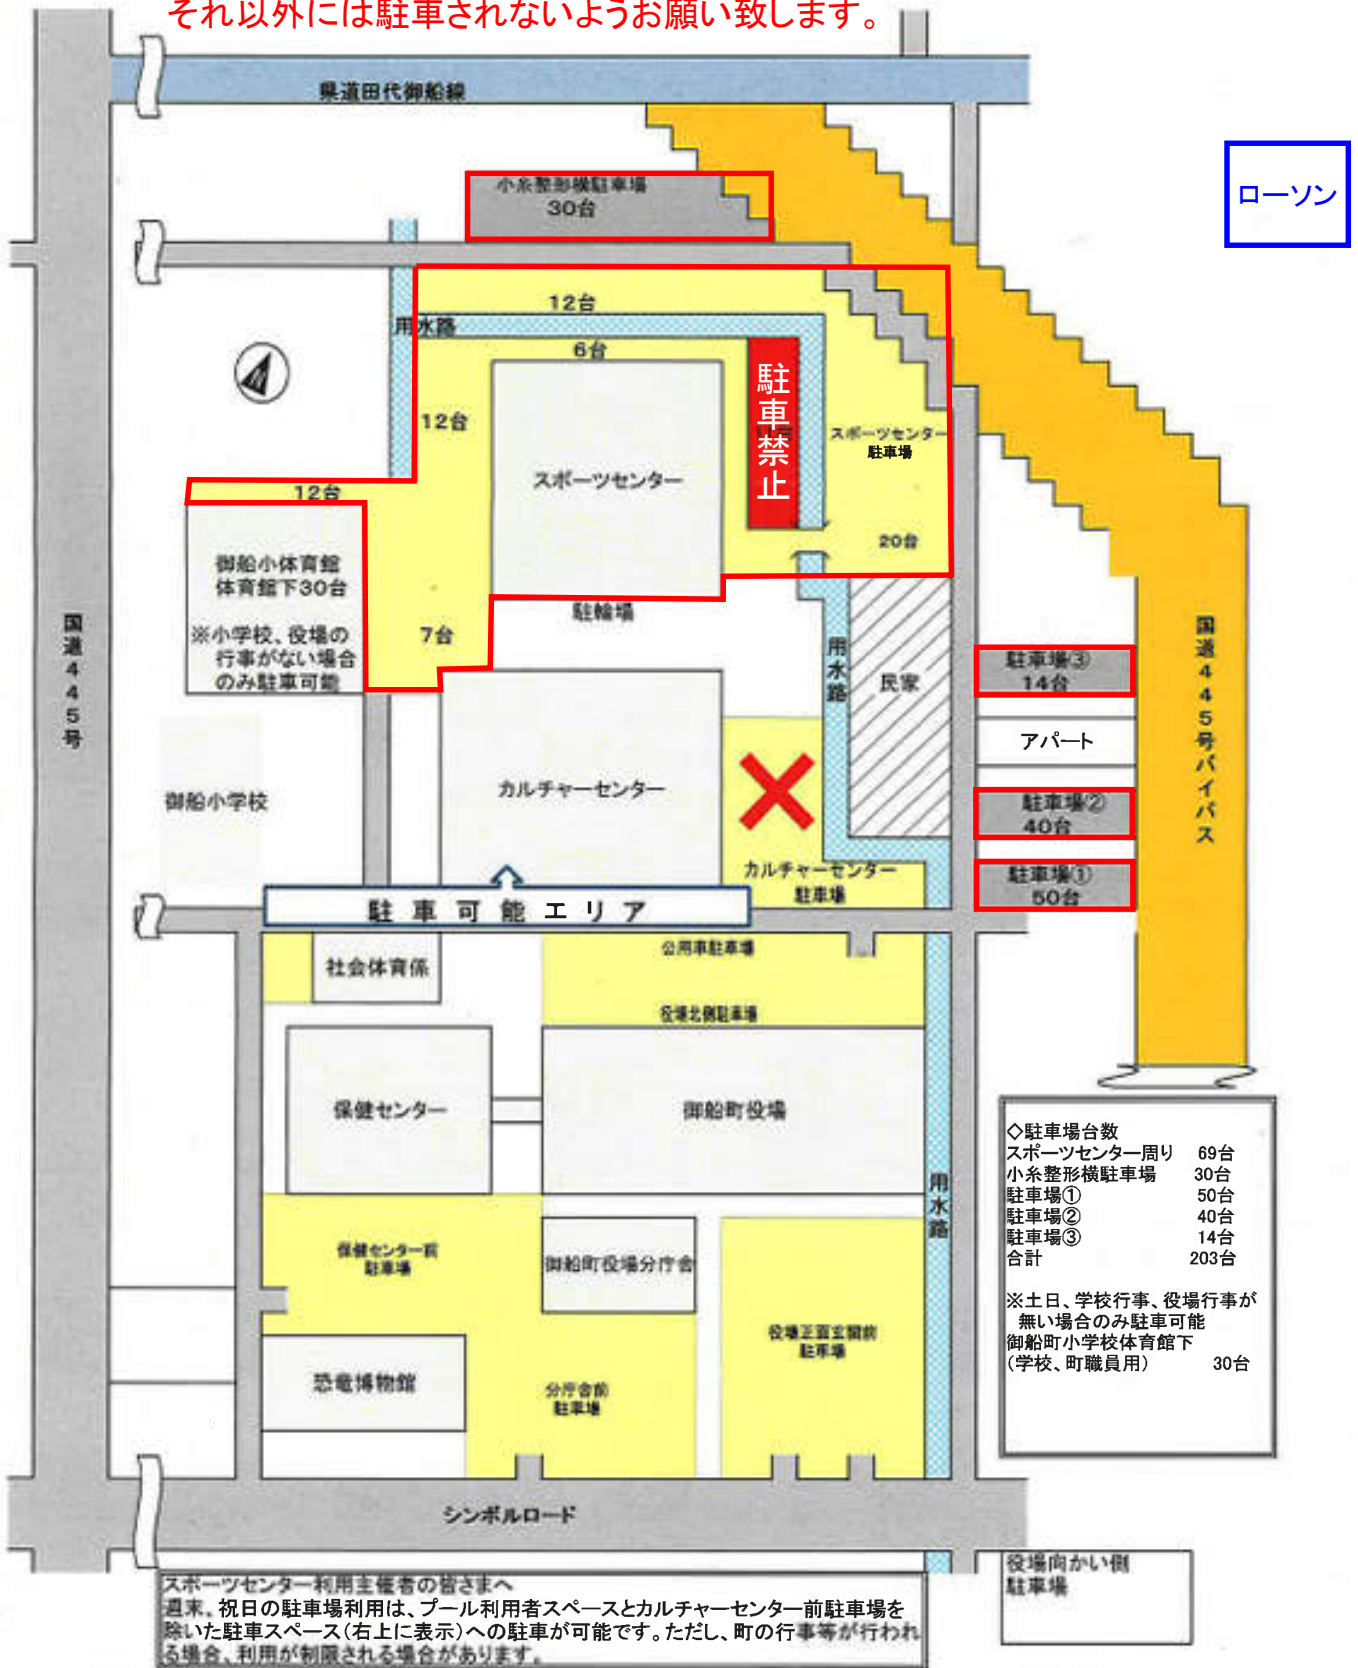

## 御船町役場・カルチャーセンター・スポーツセンター周辺配置図

赤枠の部分で、駐車禁止部分以外が駐車可能です(約200台)  
それ以外には駐車されないようお願い致します。

皆様、どうかルール厳守をお願い致します 日本嵩山少林拳少林拳連盟